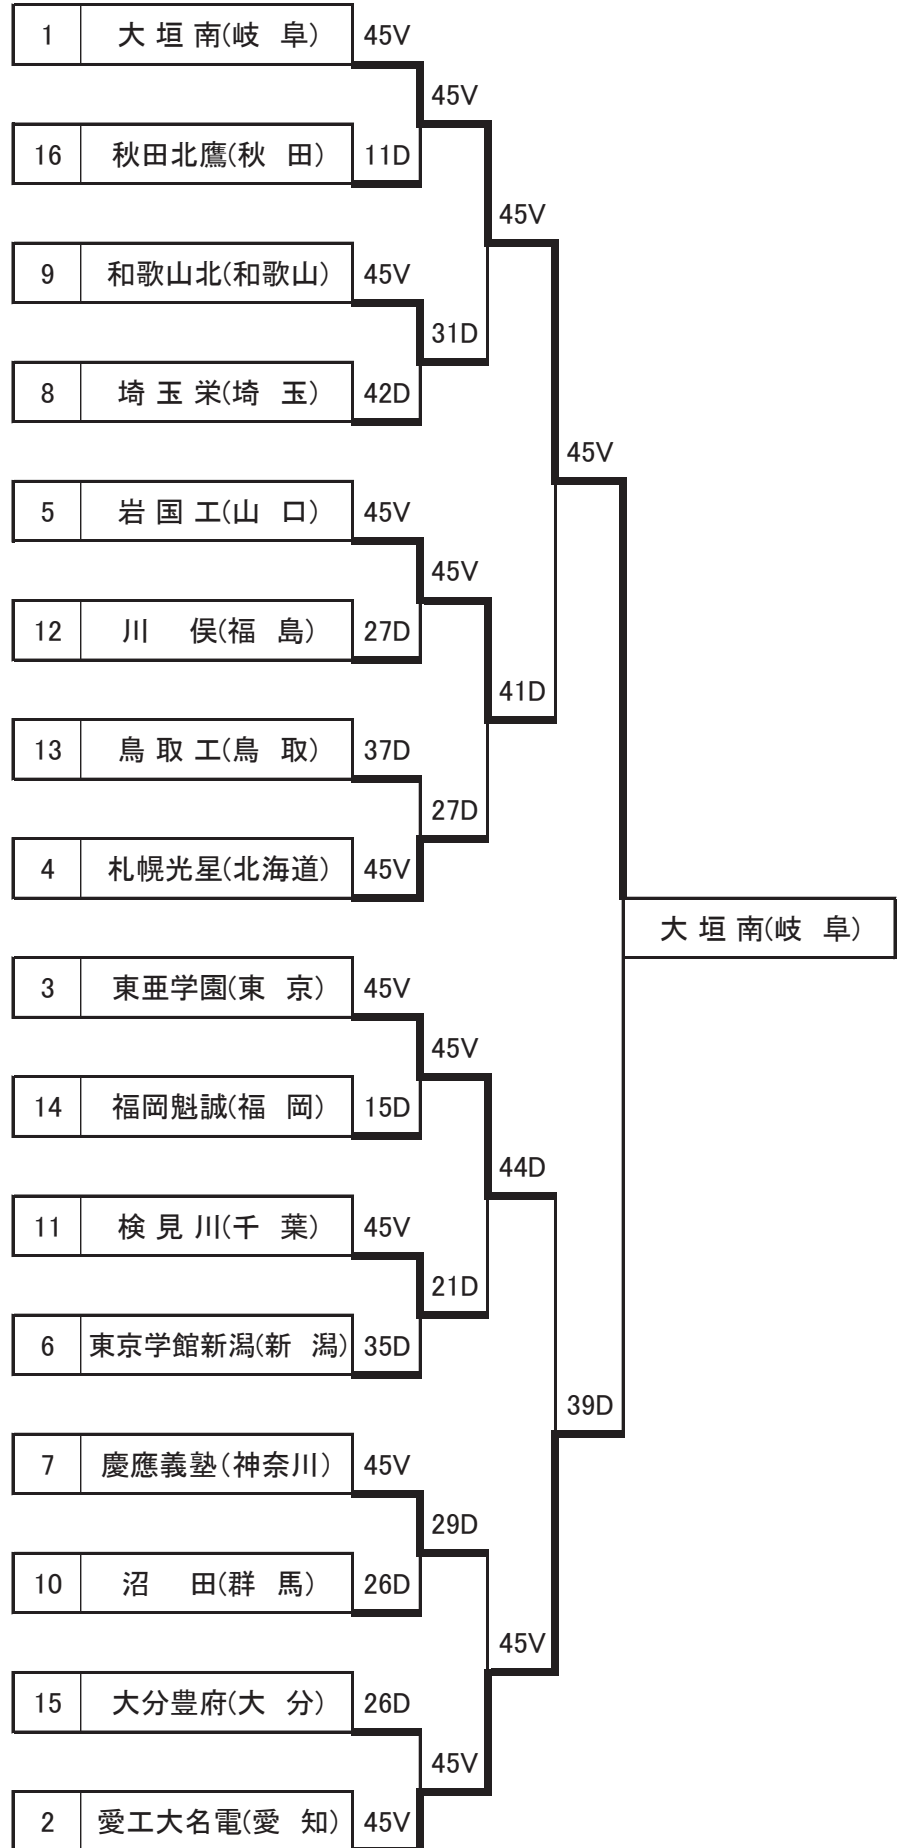

第39回 全国高等学校選抜フェンシング大会 最終結果

主催 (公社)日本フェンシング協会 (公財)全国高等学校体育連盟
後援 文部科学省 奈良県 奈良県教育委員会
(公財)奈良県体育協会 奈良県高等学校体育連盟
橿原市 橿原市教育委員会
主管 (公財)全国高等学校体育連盟フェンシング専門部
奈良県高等学校体育連盟フェンシング専門部
奈良県フェンシング協会
期日 平成27年3月20日(金)～3月22日(日)
場所 奈良県立橿原公苑第一体育館

男子 予選プール

プール	番号	学校名	1	2	3	4	勝数	次回戦
1	1	東京学館新潟(新潟)	*	45V	45V	45V	3	◎
	2	鳥取工(鳥取)	31D	*	45V	45V	2	◎
	3	鳥羽(三重)	23D	41D	*	38D	0	
	4	愛知(滋賀)	24D	33D	45V	*	1	
2	1	大垣南(岐阜)	*	45V	45V	45V	3	◎
	2	川俣(福島)	28D	*	41V	45V	2	◎
	3	岡山大安寺(岡山)	12D	17D	*	45V	1	
	4	下館工(茨城)	5D	25D	23D	*	0	
3	1	岩国工(山口)	*	45V	45V	45V	3	◎
	2	翔陽(熊本)	22D	*	45V	32D	1	
	3	北陸(福井)	15D	29D	*	15D	0	
	4	検見川(千葉)	33D	45V	45V	*	2	◎
4	1	三本松(香川)	*	45V	33D	39D	1	
	2	上宮(大阪)	36D	*	33D	43D	0	
	3	埼玉栄(埼玉)	45V	45V	*	45V	3	◎
	4	大分豊府(大分)	45V	44V	25D	*	2	◎
5	1	和歌山北(和歌山)	*	39D	45V	45V	2	◎
	2	慶應義塾(神奈川)	45V	*	45V	45V	3	◎
	3	気仙沼(宮城)	19D	23D	*	32D	0	
	4	鹿児島南(鹿児島)	22D	28D	45V	*	1	
6	1	長崎工(長崎)	*	18D	31D	43D	0	
	2	愛工大名電(愛知)	45V	*	45V	45V	3	◎
	3	龍谷大平安(京都)	45V	30D	*	42D	1	
	4	秋田北鷹(秋田)	45V	16D	45V	*	2	◎
7	1	東亜学園(東京)	*	45V	45V	45V	3	◎
	2	水橋(富山)	19D	*	36D	37D	0	
	3	福岡魁誠(福岡)	21D	45V	*	45V	2	◎
	4	山形東(山形)	27D	45V	41D	*	1	
8	1	札幌光星(北海道)	*	45V	45V	45V	3	◎
	2	城ノ内(徳島)	22D	*	23D	45V	1	
	3	沼田(群馬)	42D	45V	*	45V	2	◎
	4	西の京(奈良)	5D	39D	22D	*	0	

男子 決勝トーナメント

シード順