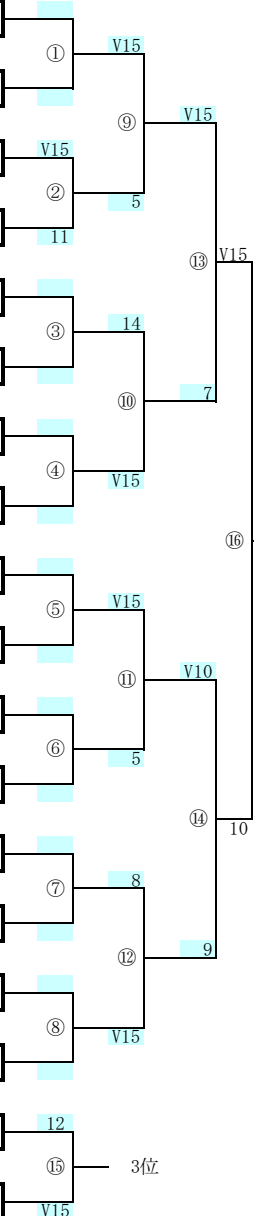

個人対抗 男子フルーレ

予選

第1プール

	学校名	氏名	No	1	2	3	4	5	V	TD	TR	TD/TR	RANK	選手署名
1	福島県立川俣高等学校	高橋 恋	1		V 5	V 5			2	10	5	2	3	
6	福島県立川俣高等学校	伊藤 佑輔	2	2		V 5			1	7	8	0.9	4	
7	福島県立川俣高等学校	佐々木 優人	3	3	3				0	6	10	0.6	8	
12			4											
13			5											

第2プール

	学校名	氏名	No	1	2	3	4	5	V	TD	TR	TD/TR	RANK	選手署名
2	福島県立福島高等学校	廣瀬 新	1		V 5	V 5			2	10	3	3.3	1	
5	福島県立福島商業高等学校	安彦 光基	2	1		V 5			1	6	9	0.7	6	
8	福島県立川俣高等学校	齋藤 雄太	3	2	4				0	6	10	0.6	7	
11			4											
14			5											

第3プール

	学校名	氏名	No	1	2	3	4	5	V	TD	TR	TD/TR	RANK	選手署名
3	福島県立川俣高等学校	佐藤 真春	1		V 5	V 5			2	10	4	2.5	2	
4	福島県立川俣高等学校	菅野 優	2	2		V 5			1	7	8	0.9	5	
9	福島県立川俣高等学校	高橋 利貴	3	2	3				0	5	10	0.5	9	
10			4											
15			5											

シード順位	学校名	氏名
1	福島県立福島高等学校	廣瀬 新
16		
9	福島県立川俣高等学校	高橋 利貴
8	福島県立川俣高等学校	佐々木 優人
5	福島県立川俣高等学校	菅野 優
12		
13		
4	福島県立川俣高等学校	伊藤 佑輔
3	福島県立川俣高等学校	高橋 恋
14		
11		
6	福島県立福島商業高等学校	安彦 光基
7	福島県立川俣高等学校	齋藤 雄太
10		
15		
2	福島県立川俣高等学校	佐藤 真春
	福島県立川俣高等学校	伊藤 佑輔
	福島県立川俣高等学校	佐藤 真春

最終順位	学校名	氏名
1位	福島県立福島高等学校	廣瀬 新
2位	福島県立川俣高等学校	高橋 恋
3位	福島県立川俣高等学校	佐藤 真春
4位	福島県立川俣高等学校	伊藤 佑輔
5位	福島県立川俣高等学校	菅野 優
6位	福島県立福島商業高等学校	安彦 光基
7位	福島県立川俣高等学校	齋藤 雄太
8位	福島県立川俣高等学校	高橋 利貴

優勝

3位